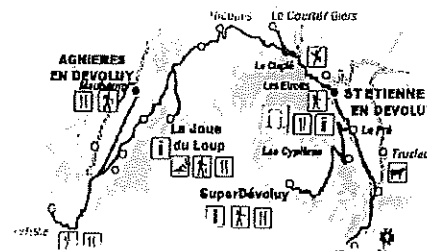

Navettes interstations

Du 15 Juillet au 16 Août 2024

Sauf le 17/07/24 & le 15/08/24

● **Attention places limitées à 16 personnes**

Circule les Lundis – Mardis – Mercredis - Jeudis – Vendredis

Regu ca.
30 AVR. 2024
n° 2864
- Pop.

Départs de Superdévoluy		08h45								14h00								18h15													
Sens de circulation		↓ ↓ ↓								↑ ↑ ↑								↓ ↓ ↓							↑ ↑ ↑						
Départs de La Joue du Loup		09h10								14h25								18h35													
2024	1	2	3	4	5	6	7	8	9	10	11	12	13	14	15	16	17	18	19	20	21	22	23	24	25	26	27	28	29	30	31
JUILLET	/	/	/	/	/	/	/	/	/	/	/	/	/	/	/	/	/	/	/	/	/	/	/	/	/	/	/	/	/	/	/
AOÛT	/	/	/	/	/	/	/	/	/	/	/	/	/	/	/	/	/	/	/	/	/	/	/	/	/	/	/	/	/	/	/

Tickets en vente auprès du conducteur :

1€ Station à Station

0.50€ autres arrêts à Stations

Gratuit pour les moins de 4 ans